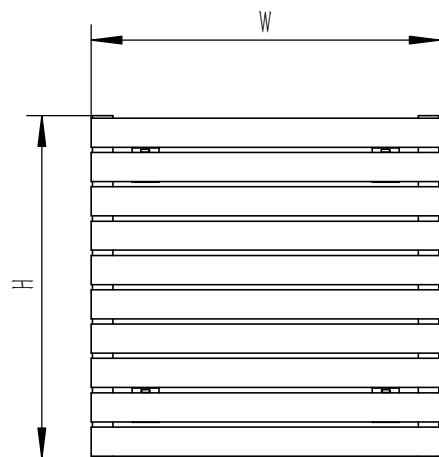

# ARTENA

FRONT VIEW

SIDE VIEW

BACK VIEW

TOP VIEW

Product Name	Product Cude	Height	Width	Thick Ness	Plumbing Axes Center to Center	Hanger Axes Horizontal	Hanger To Bottom of the Product	Hanger Axes Vertical	Water Volume	Empty Weight	Thermal Output
		H	W	D	C	S	F	G	-	-	Wat-Btu/hr( $\Delta 50^\circ$ )
		mm	mm	mm	mm	mm	mm	mm	mm	L	kg
RNS-AT904PD/BD	ARTENA/D-904 P+B	590	400	80	355	270	501.5	472	7.9	8.0	521-1777
RNS-AT906PD/BD	ARTENA/D-906 P+B	590	600	80	555	470	501.5	472	11.4	11.4	751-2560
RNS-AT908PD/BD	ARTENA/D-908 P+B	590	800	80	755	670	501.5	472	14.9	14.8	980-3340
RNS-AT910PD/BD	ARTENA/D-910 P+B	590	1000	80	955	870	501.5	472	17.9	18.2	1210-4120
RNS-AT912PD/BD	ARTENA/D-912 P+B	590	1200	80	1155	1070	501.5	472	21.8	21.6	1439-4900