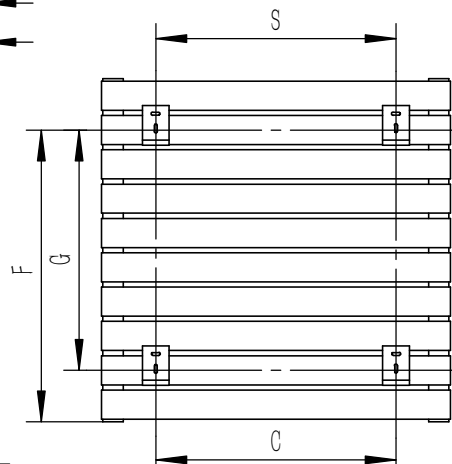

# ARTENA

FRONT VIEW

SIDE VIEW

BACK VIEW

TOP VIEW

Product Name	Product Cude	Height	Width	Thick Ness	Plumbing Axes Center to Center	Hanger Axes Horizontal	Hanger To Bottom of the Product	Hanger Axes Vertical	Water Volume	Empty Weight	Thermal Output
		H	W	D	C	S	F	G	-	-	Wat-Btu/hr( $\Delta 50^\circ$ )
		mm	mm	mm	mm	mm	mm	mm	mm	L	kg
RNS-AT904PD/BD	ARTENA/D-904 P+B	590	400	80	355	270	501.5	472	7.9	8.0	521-1777
RNS-AT906PD/BD	ARTENA/D-906 P+B	590	600	80	555	470	501.5	472	11.4	11.4	751-2560
RNS-AT908PD/BD	ARTENA/D-908 P+B	590	800	80	755	670	501.5	472	14.9	14.8	980-3340
RNS-AT910PD/BD	ARTENA/D-910 P+B	590	1000	80	955	870	501.5	472	17.9	18.2	1210-4120
RNS-AT912PD/BD	ARTENA/D-912 P+B	590	1200	80	1155	1070	501.5	472	21.8	21.6	1439-4900