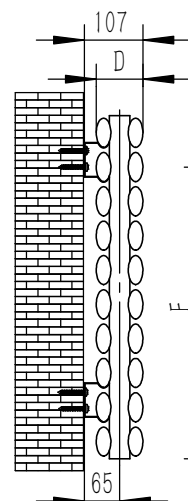

# ARTENA

FRONT VIEW

SIDE VIEW

BACK VIEW

TOP VIEW

Product Name	Product Cude	Height	Width	Thick Ness	Plumbing Axes Center to Center	Hanger Axes Horizontal	Hanger To Bottom of the Product	Hanger Axes Vertical	Water Volume	Empty Weight	Thermal Output
		H	W	D	C	S	F	G	-	-	Wat-Btu/hr( $\Delta 50^\circ$ )
		mm	mm	mm	mm	mm	mm	mm	mm	L	kg
RNS-AT904PD/BD	ARTENA/D-904 P+B	590	400	80	355	270	501.5	472	7.9	8.0	521-1777
RNS-AT906PD/BD	ARTENA/D-906 P+B	590	600	80	555	470	501.5	472	11.4	11.4	751-2560
RNS-AT908PD/BD	ARTENA/D-908 P+B	590	800	80	755	670	501.5	472	14.9	14.8	980-3340
RNS-AT910PD/BD	ARTENA/D-910 P+B	590	1000	80	955	870	501.5	472	17.9	18.2	1210-4120
RNS-AT912PD/BD	ARTENA/D-912 P+B	590	1200	80	1155	1070	501.5	472	21.8	21.6	1439-4900

Product Name	Product Cude	Height	Width	Thick Ness	Plumbing Axes Center to Center	Hanger Axes Horizontal	Hanger To Bottom of the Product	Hanger Axes Vertical	Water Volume	Empty Weight	Thermal Output
		H mm	W mm	D mm	C mm	S mm	F mm	G mm	- L	- kg	Wat-Btu/hr( $\Delta 50^\circ$ )
RNS-AT904P/B	ARTENA/S-904 P+B	590	400	58	355	270	501.5	472	4.5	4.5	292-996
RNS-AT906P/B	ARTENA/S-906 P+B	590	600	58	555	470	501.5	472	6.2	6.2	407-1388
RNS-AT908P/B	ARTENA/S-908 P+B	590	800	58	755	670	501.5	472	7.9	7.9	521-1777
RNS-AT910P/B	ARTENA/S-910 P+B	590	1000	58	955	870	501.5	472	9.6	9.6	636-2170
RNS-AT912P/B	ARTENA/S-912 P+B	590	1200	58	1155	1070	501.5	472	11.3	11.3	750-2550