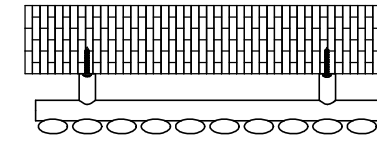

# NEROX

TOP VIEW

## SUPPLIED INSTALLATION ACCESSORIES

ALLEN KEY 1PCS    SMALL SCREW 4PCS    WALL PLUG 4PCS    SCREW 4PCS

POLOSHING CLOTH (Brush) 1PCS    AIR VENT 1PCS    BLANKING PLUG 1PCS

- Vertical Mounting
- Optional 304 QUALITY STAINLESS STEEL RADIATOR (RNS-NRX610P/S:NEROX RADIATOR)
- POLISHED
- MAX Operational Pressure:10Bar
- Inlet/Outlet:1/2"Female Pipe Thread
- All Dimensions are in mm

Product Name	Product Cude	Height	Width	Thick ness	Plumbing Axes Center to Center	Hanger Axes Horizontal	Hanger To Bottom of the Product	Hanger Axes Vertical	Water Volume	Empty Weight
		H	W	D	C	S	F	G	-	-
		mm	mm	mm	mm	mm	mm	mm	mm	L
RNS-NRX607P/S	NEROX S-600/7 P+B	600	413	58	413	236	560	580	4.3	4.7
RNS-NRX610P/S	NEROX S-600/10 P+B	600	590	58	590	413	560	580	6.2	6.7
RNS-NRX614P/S	NEROX S-600/14 P+B	600	826	58	826	649	560	580	8.7	9.4
RNS-NRX617P/S	NEROX S-600/17 P+B	600	1003	58	1003	826	560	580	10.5	11.4
RNS-NRX620P/S	NEROX S-600/20 P+B	600	1180	58	1180	1003	560	580	12.4	13.4
RNS-NRX1805P/S	NEROX S-1800/5 P+B	1800	295	58	295	118	1760	1780	8.3	9.1
RNS-NRX1806P/S	NEROX S-1800/6 P+B	1800	354	58	354	177	1760	1780	10	10.9
RNS-NRX1807P/S	NEROX S-1800/7 P+B	1800	413	58	413	236	1760	1780	11.6	12.7
RNS-NRX1808P/S	NEROX S-1800/8 P+B	1800	472	58	472	295	1760	1780	13.2	14.5
RNS-NRX1809P/S	NEROX S-1800/9 P+B	1800	531	58	531	354	1760	1780	14.9	16.3