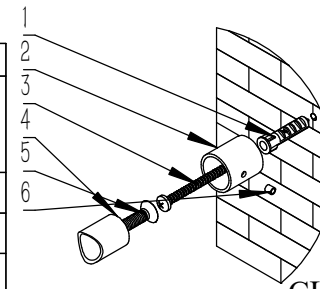

## SUPPLIED INSTALLATION ACCESSORIES

ALLEN KEY 1PCS    SMALL SCREW 4PCS    WALL PLUG 4PCS    SCREW 4PCS

POLOSHING CLOTH (Brush) 1PCS    AIR VENT 1PCS    BLANKING PLUG 1PCS

- Vertical Mounting
- Optional 304 QUALITY STAINLESS STEEL RADIATOR (RNS-NRX610P/S:NEROX RADIATOR)
- POLISHED
- MAX Operational Pressure:10Bar
- Inlet/Outlet:1/2"Female Pipe Thread
- All Dimensions are in mm

Product Name	Product Cude	Height	Width	Thick ness	Plumbing Axes Center to Center	Hanger Axes Horizontal	Hanger To Bottom of the Product	Hanger Axes Vertical	Water Volume	Empty Weight
		H	W	D	C	S	F	G	-	-
		mm	mm	mm	mm	mm	mm	mm	mm	L
RNS-NRX607P/S	NEROX S-600/7 P+B	600	413	58	413	236	560	580	4.3	4.7
RNS-NRX610P/S	NEROX S-600/10 P+B	600	590	58	590	413	560	580	6.2	6.7
RNS-NRX614P/S	NEROX S-600/14 P+B	600	826	58	826	649	560	580	8.7	9.4
RNS-NRX617P/S	NEROX S-600/17 P+B	600	1003	58	1003	826	560	580	10.5	11.4
RNS-NRX620P/S	NEROX S-600/20 P+B	600	1180	58	1180	1003	560	580	12.4	13.4
RNS-NRX1805P/S	NEROX S-1800/5 P+B	1800	295	58	295	118	1760	1780	8.3	9.1
RNS-NRX1806P/S	NEROX S-1800/6 P+B	1800	354	58	354	177	1760	1780	10	10.9
RNS-NRX1807P/S	NEROX S-1800/7 P+B	1800	413	58	413	236	1760	1780	11.6	12.7
RNS-NRX1808P/S	NEROX S-1800/8 P+B	1800	472	58	472	295	1760	1780	13.2	14.5
RNS-NRX1809P/S	NEROX S-1800/9 P+B	1800	531	58	531	354	1760	1780	14.9	16.3