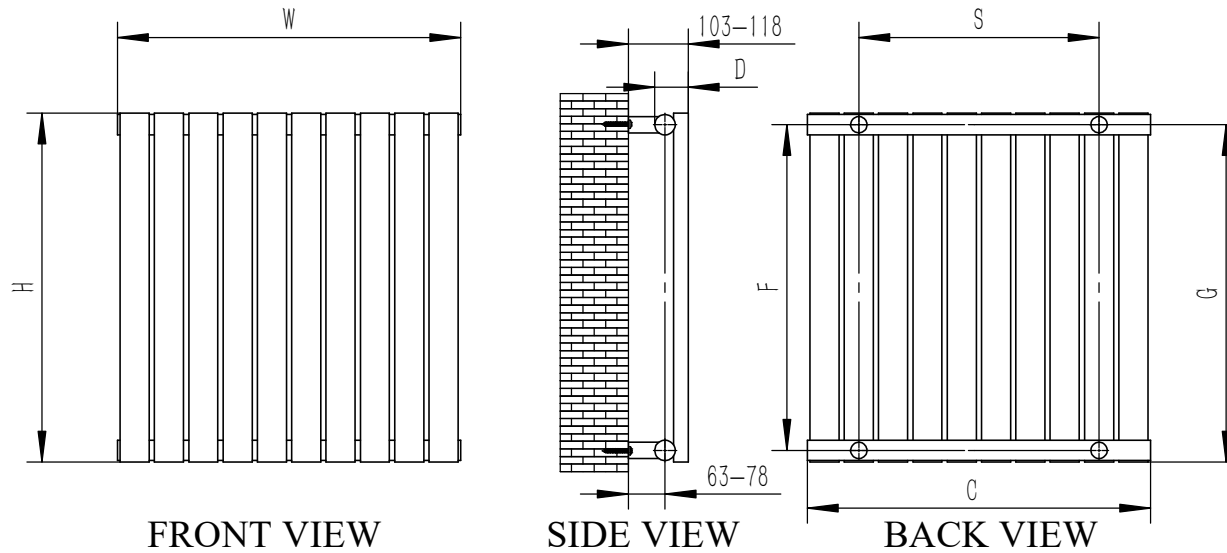

NEROX

SUPPLIED INSTALLATION ACCESSORIES

- -Vertical Mounting
- -Optional 304 QUALITY STAINLESS STEEL RADIATOR (RNS-NRX610P/S:NEROX RADIATOR)
- -POLISHED
- -MAX Operational Pressure:10Bar
- -Inlet/Outlet:1/2"Female Pipe Thread
- -All Dimensions are in mm

Product Name	Product Cude	Height	Width	Thick ness	Plumbing Axes Center to Center	Hanger Axes Horizontal	Hanger To Bottom of the Product	Hanger Axes Vertical	Water Volume	Empty Weight	
		H	W	D	C	S	F	G	-	-	
		mm	mm	mm	mm	mm	mm	mm	mm	L	kg
RNS-NRX607P/S	NEROX S-600/7 P+B	600	413	58	413	236	560	580	4.3	4.7	
RNS-NRX610P/S	NEROX S-600/10 P+B	600	590	58	590	413	560	580	6.2	6.7	
RNS-NRX614P/S	NEROX S-600/14 P+B	600	826	58	826	649	560	580	8.7	9.4	
RNS-NRX617P/S	NEROX S-600/17 P+B	600	1003	58	1003	826	560	580	10.5	11.4	
RNS-NRX620P/S	NEROX S-600/20 P+B	600	1180	58	1180	1003	560	580	12.4	13.4	
RNS-NRX1805P/S	NEROX S-1800/5 P+B	1800	295	58	295	118	1760	1780	8.3	9.1	
RNS-NRX1806P/S	NEROX S-1800/6 P+B	1800	354	58	354	177	1760	1780	10	10.9	
RNS-NRX1807P/S	NEROX S-1800/7 P+B	1800	413	58	413	236	1760	1780	11.6	12.7	
RNS-NRX1808P/S	NEROX S-1800/8 P+B	1800	472	58	472	295	1760	1780	13.2	14.5	
RNS-NRX1809P/S	NEROX S-1800/9 P+B	1800	531	58	531	354	1760	1780	14.9	16.3